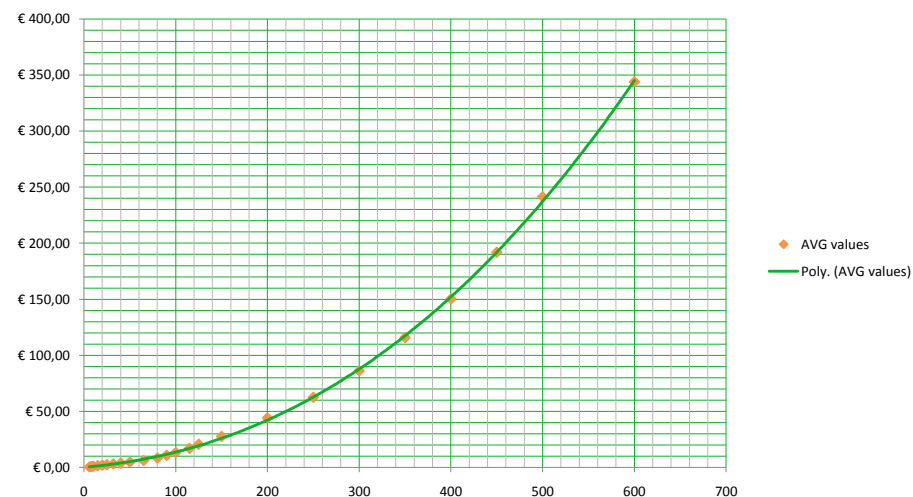

Richtprijenlijst voor studenten

BAM Leidingen & Industrie

Specialist in het bouwen, onderhouden en managen van piping en industriële installaties

Bezoekadres

Den Hulst 110a
7711 GS Nieuwleusen
Nederland

Postadres

Postbus 70
7710 AB Nieuwleusen
Nederland

Interne www.bam-li.nl

Email info.li@bam-it.nl